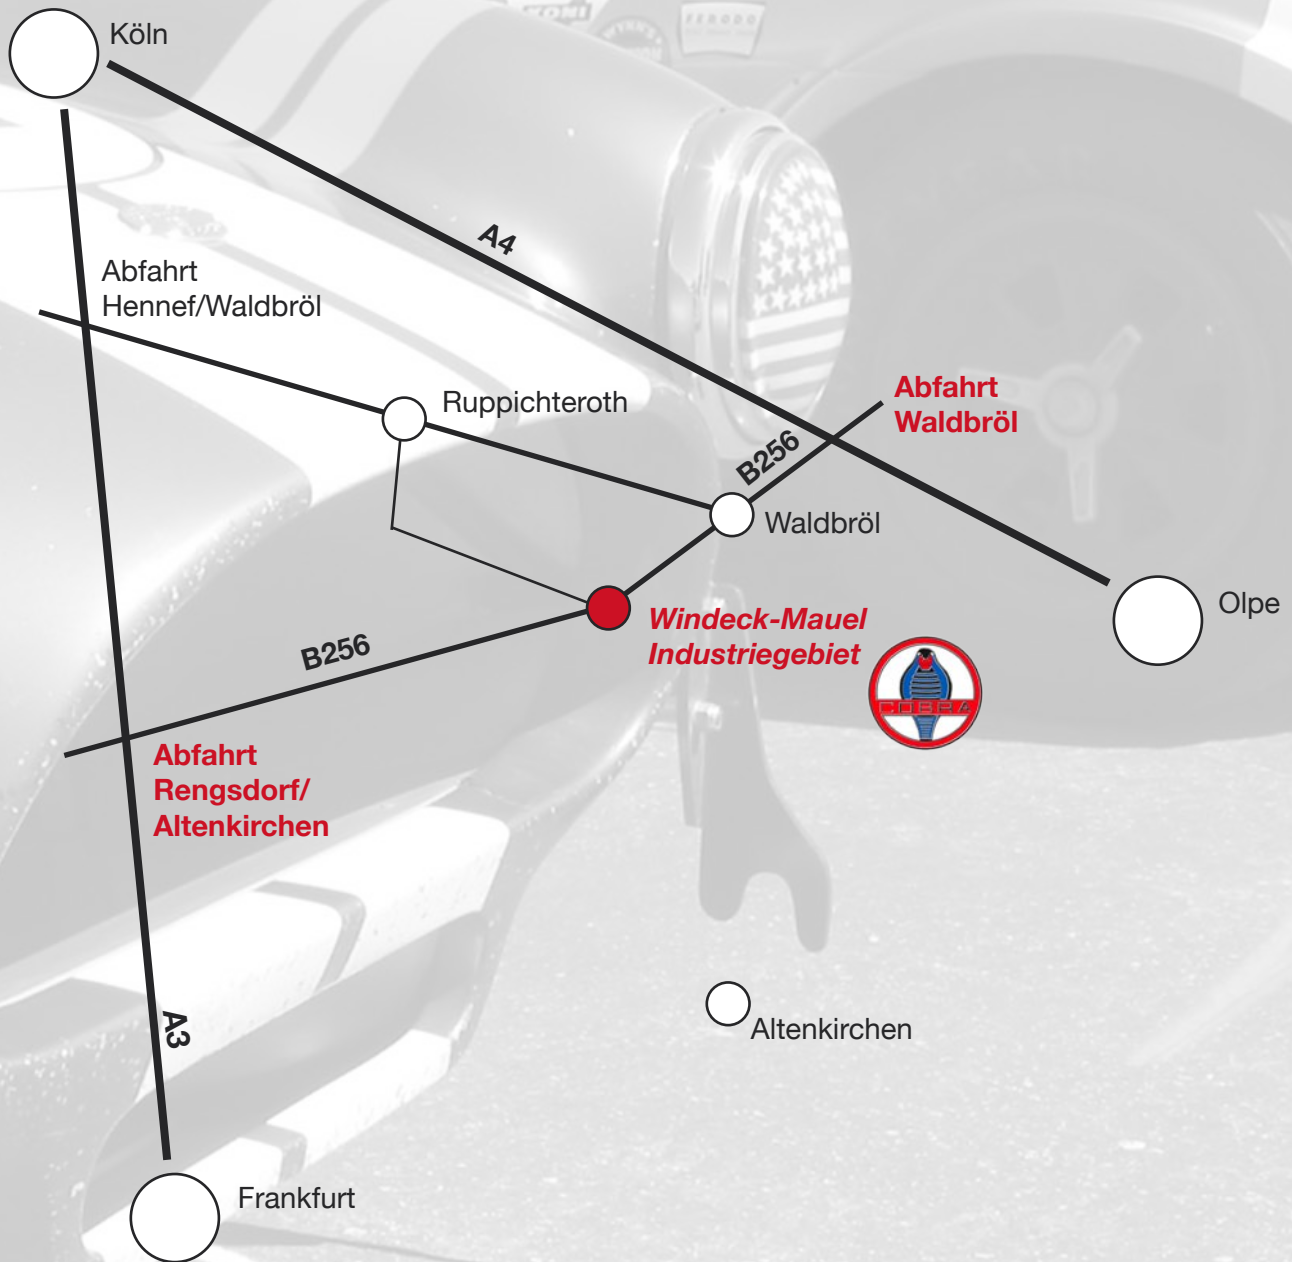

So finden Sie uns:

Cobra Corner • Inh. Ralph Welteroth • Rudolf-Diesel-Strasse 7 • 51570 Windeck-Mauel [Industriegebiet]  
Fon 02292 4559 • Fax 02292 929868 • Mobil 0171 7565064

[www.cobracorner.de](http://www.cobracorner.de) • [info@cobracorner.de](mailto:info@cobracorner.de)